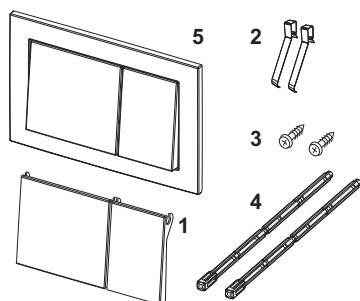

Clapetă de acționare pentru WC TECEbase cu sistem cu acționare dublă

Cod produs: 9240700

Culoare: Alb

Mostre de expunere: —

UL 1: 1 buc.

UL 2: 10 buc.

Descriere:

Clapetă de acționare pentru rezervoare TECE, pentru acționare frontală sau din partea de sus. Clapetă de acționare de plastic, incluzând tije de acționare și materiale de montaj. Compatibile cu ușa de vizitare pentru tablete dezinfectante
Dimensiuni (L x Î x A): 214 x 145 x 18 mm

Date de vânzare

:

Denumire produs: Clapetă de acționare pentru WC TECEbase pentru sistem cu acționare dublă

Desene dimensionale:

Piese de schimb:

- | | | |
|---|---------|---|
| 1 | 9820241 | Set butoane, alb |
| 2 | 9820020 | Set arcuri pt butoane (2 buc) |
| 3 | 9820263 | Șurub de fixare |
| 4 | 9820022 | Set tije pt. clapete de actionare, rosu si albastru |