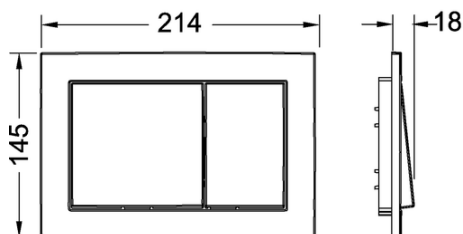

Clapetă de acționare pentru WC TECEbase cu sistem cu acționare dublă

Cod produs: 9240700

Culoare: Alb

Mostre de expunere: —

UL 1: 1 buc.

UL 2: 10 buc.

Descriere:

Clapetă de acționare pentru rezervoare TECE, pentru acționare frontală sau din partea de sus. Clapetă de acționare de plastic, incluzând tije de acționare și materiale de montaj. Compatibile cu ușa de vizitare pentru tablete dezinfectante
Dimensiuni (L x Î x A): 214 x 145 x 18 mm

Date de vânzare

:

Denumire produs: Clapetă de acționare pentru WC TECEbase pentru sistem cu acționare dublă

Desene dimensionale:

Piese de schimb:

- | | | |
|---|---------|---|
| 1 | 9820241 | Set butoane, alb |
| 2 | 9820020 | Set arcuri pt butoane (2 buc) |
| 3 | 9820263 | Șurub de fixare |
| 4 | 9820022 | Set tije pt. clapete de actionare, rosu si albastru |