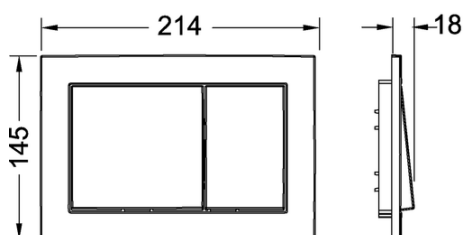

**Clapetă de acționare pentru WC TECEbase cu sistem cu acționare dublă****Cod produs:** 9240701**Culoare:** Crom lucios**Mostre de expunere:** —**UL 1:** 1 buc.**UL 2:** 10 buc.**Descriere:**

Clapetă de acționare pentru rezervoare TECE, pentru acționare frontală sau din partea de sus. Clapetă de acționare de plastic, incluzând tije de acționare și materiale de montaj. Compatibile cu ușa de vizitare pentru tablete dezinfectante  
Dimensiuni (L x Î x A): 214 x 145 x 18 mm

**Date de vânzare**

:

**Denumire produs:** Clapetă de acționare pentru WC TECEbase pentru sistem cu acționare dublă, cromat lucios**Desene dimensionale:**