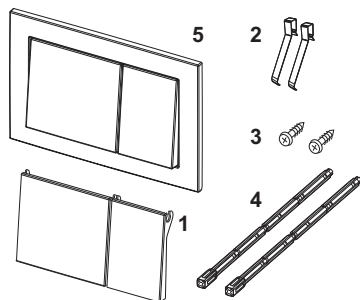

Piese de schimb:

1	9820241	Set butoane, alb
2	9820020	Set arcuri pt butoane (2 buc)
3	9820263	Șurub de fixare
4	9820022	Set tije pt. clapete de actionare, rosu si albastru