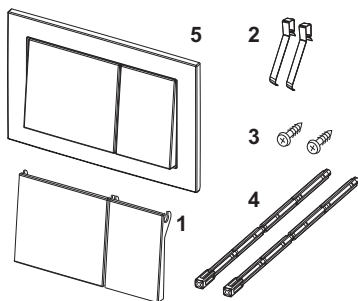

**Clapetă de acționare pentru WC TECEbase cu sistem cu acționare dublă**

Cod produs: 9240702

Culoare: Crom mat

Mostre de expunere: —

UL 1: 1 buc.

UL 2: 10 buc.

Descriere:

Clapetă de acționare pentru rezervoare TECE, pentru acționare frontală sau din partea de sus. Clapetă de acționare de plastic, incluzând tije de acționare și materiale de montaj. Compatibile cu ușa de vizitare pentru tablete dezinfectante
Dimensiuni (L x Î x A): 214 x 145 x 18 mm

Date de vânzare

:

Denumire produs: Clapetă de acționare pentru WC TECEbase cu sistem cu acționare dublă, cromat mat

Desene dimensionale:**Piese de schimb:**

- | | | |
|---|---------|---|
| 1 | 9820241 | Set butoane, alb |
| 2 | 9820020 | Set arcuri pt butoane (2 buc) |
| 3 | 9820263 | Șurub de fixare |
| 4 | 9820022 | Set tije pt. clapete de actionare, rosu si albastru |