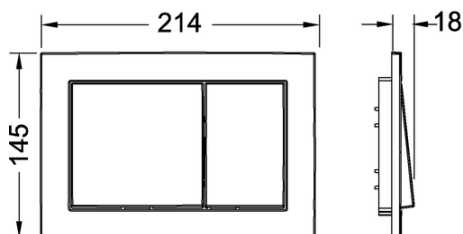

**Clapetă de acționare pentru WC TECEbase cu sistem cu acționare dublă**

Cod produs: 9240702

Culoare: Crom mat

Mostre de expunere: —

UL 1: 1 buc.

UL 2: 10 buc.

Descriere:

Clapetă de acționare pentru rezervoare TECE, pentru acționare frontală sau din partea de sus. Clapetă de acționare de plastic, incluzând tije de acționare și materiale de montaj. Compatibile cu ușa de vizitare pentru tablete dezinfectante
Dimensiuni (L x Î x A): 214 x 145 x 18 mm

Date de vânzare

:

Denumire produs: Clapetă de acționare pentru WC TECEbase cu sistem cu acționare dublă, cromat mat

Desene dimensionale:**Piese de schimb:**

- | | | |
|---|---------|---|
| 1 | 9820241 | Set butoane, alb |
| 2 | 9820020 | Set arcuri pt butoane (2 buc) |
| 3 | 9820263 | Șurub de fixare |
| 4 | 9820022 | Set tije pt. clapete de actionare, rosu si albastru |