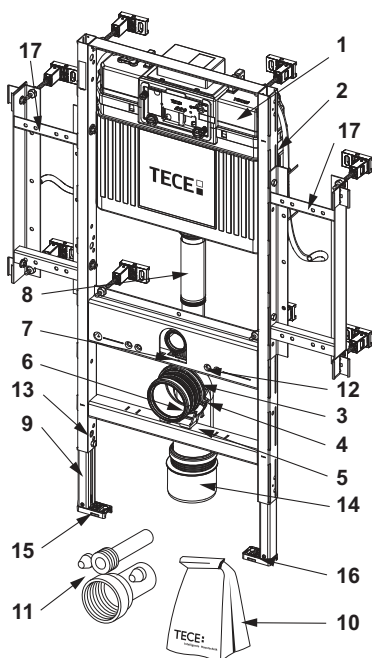

Piese de schimb:

1	9820103	Rezervor Uni, 1120 mm
2	9820040	Set de asamblare pentru rezervor
3	9820041	Suport cot de scurgere de WC
	9820348	Suport cot de scurgere de WC complet, îngropat
4	9820042	Cadru pentru suportul cotului de scurgere de WC
5	9820134	Cot scurgere DN 90 (PP)
6	9820139	Garnitură de etanșare pentru cotul de scurgere WC/ adaptor
7	9820015	O-ring teava spalare inferior
8	9820011	Țeavă de spălare cu o-ring, lungime 269 mm
9	9820335	Profil C pentru picior modul
10	9820043	Pachet accesorii pentru modulul WC (material de montaj etc.)
11	9820057	Garnitură racord DN 90 pentru WC
12	9820071	Piuliță de fixare
13	9820447	Frână de picior cu arc din oțel
14	9820136	Adaptor DN 90/DN 100 (PP)
15	9820332	Talpă sprijin stânga
16	9820333	Talpă sprijin dreapta
17	9820437	Set ramă suport