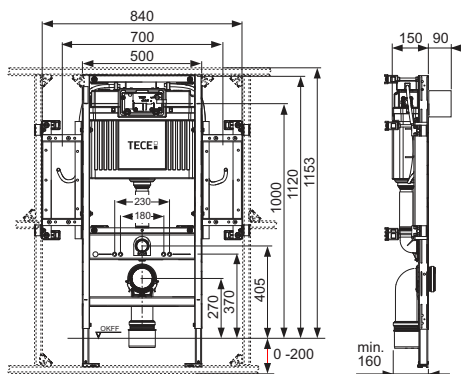

**Înălțimea manerelor de sprijin = 760 mm**

Unitate preasamblată parțial, constând din:

Rezervor Uni pentru acționare frontală:

- Rezervor de siguranță construit din plastic rezistent la impact
- Rezervor complet preasamblat și etanșat
- Conexiune rezervor cu filet interior de 1/2"
- Volum rezervor de 10-litri; Volum de spălare standard presetat de 6-litri; opțiune de setare a volumului de spălare la 4,5/7,5/9-litri în orice moment; volum parțial de spălare de 3-litri cu sistemul cu acționare dublă. Volumul rămas poate fi folosit pentru o spălare ulterioară imediată.
- Izolat împotriva condensului
- Pentru clapete de acționare TECE, acționări electronice pentru WC și mâner pentru acționare WC
- Poate fi setat ca rezervor pentru acționare simplă sau dublă, în funcție de clapeta de acționare utilizată
- Certificare în conformitate cu DIN EN 14055
- Grupa acustică 1 în conformitate cu DIN 4109
- Supapă de umplere hidraulică, zgomot redus

Modul constând din:

- Cadru de montaj auroportant, vopsit în câmp electrostatic
- Doi suporturi pentru susținere pe podea reglabili în intervalul 0–200 mm
- Două șuruburi de fixare și piulițe M 12
- Opt elemente de prindere ajustabile în adâncime
- Patru cleme multiple pentru prinderea în structura TECEprofil
- Cadre laterale din oțel pentru fixarea seturilor de placă din oțel pentru susținerea manerelor de sprijin
- Cot scurgere WC DN 90 incluzând adaptor DN 90/100 din PP
- Adaptorul poate fi folosit pentru instalare orizontală
- Set de conectare WC DN 90, incluzând dopuri de protecție

## Date de vânzare

:

Denumire produs: Modul de WC Geronto TECEprofil, cu rezervor Uni, în conformitate cu DIN 18040-1, înălțime de instalare 1120 mm

## Desene dimensionale: