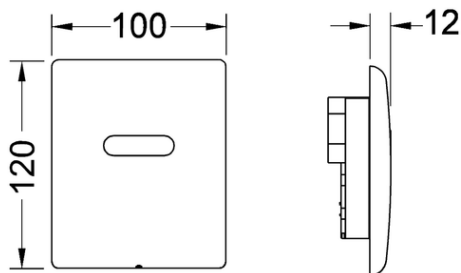

Unitate compusă din:

- Supapă magnetică, prevăzută cu filtru de impurități
- Panou de acoperire metalic cu fixare cu șurub, cu senzor infraroșu
- Material de montaj
- Cheie de programare
- Alimentat de la rețea prin intermediul unui transformator extern 230/12 V (neinclus în pachetul de livrare)

Dimensiuni (L x Î x A): 100 x 120 x 12 mm

**Date de vânzare**

:

Denumire produs: Unitate electronică de acționare pentru urinal TECEplanus, alimentare la rețea 230/12 V, oțel inoxidabil periat

**Desene dimensionale:**