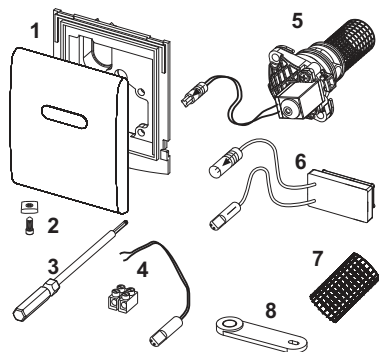

Unitate compusă din:

- Supapă magnetică, prevăzută cu filtru de impurități
- Panou de acoperire metalic cu fixare cu șurub, cu senzor infraroșu
- Material de montaj
- Cheie de programare
- Alimentat de la rețea prin intermediul unui transformator extern 230/12 V (neinclus în pachetul de livrare)

Dimensiuni (L x Î x A): 100 x 120 x 12 mm

**Date de vânzare**

:

Denumire produs: Unitate electronică de acționare pentru urinal TECEplanus, alimentare la rețea 230/12 V, oțel inoxidabil periat

**Desene dimensionale:**

## Piese de schimb:

- |   |         |  |
|---|---------|--|
| 1 | 9820085 | Placă de acoperire, oțel inoxidabil periat |
| 2 | 9820097 | Șurub de fixare                            |
| 3 | 9820091 | Cheie hexagonală                           |
| 4 | 9820094 | Adaptor de conectare la rețea              |
| 5 | 9820089 | Cartuș urinal pentru supapa de spălare U 1 |
| 6 | 9820088 | Senzor infraroșu 12 V rețea                |
| 7 | 9820090 | Sită impurități                            |
| 8 | 9820080 | Cheie de programare                        |