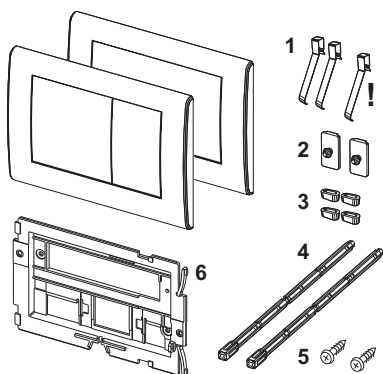

Clapetă de acționare pentru WC TECEplanus cu sistem cu acționare dublă

Cod produs: 9240322

Culoare: Alb semilucios
 Mostre de expunere: Da
 UL 1: 1 buc.
 UL 2: 10 buc.

Descriere:

Clapetă de acționare din oțel inoxidabil, pentru rezervoare TECE, pentru acționare frontală sau din partea de sus, cu șuruburi ascunse. Opritor cu inserții de cauciuc pe ambele laturi. Include tije de acționare și materiale de montaj. Compatibile cu ușa de vizitare pentru tablete dezinfectante
 Dimensiuni (L x Î x A): 214 x 144 x 15 mm

Date de vânzare

:

Denumire produs: Clapetă de acționare pentru WC TECEplanus, alb mat mătăsos, sistem cu acționare dublă

Desene dimensionale:

Piese de schimb:

- | | | |
|---|---------|---|
| 1 | 9820020 | Set arcuri pt butoane (2 buc) |
| 2 | 9820021 | Cauciuc de blocare TECEplanus |
| 3 | 9820024 | Tampon de cauciuc, set de două bucăți TECEplanus |
| 4 | 9820022 | Set tije pt. clapete de acționare, rosu si albastru |
| 5 | 9820263 | Șurub de fixare |
| 6 | 9820327 | Ramă de susținere |