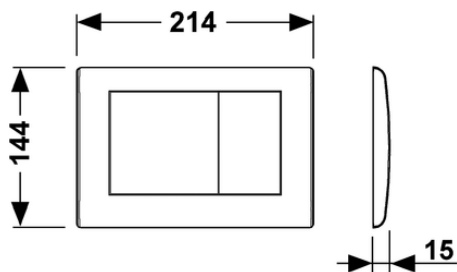

Clapetă de acționare pentru WC TECEplanus cu sistem cu acționare dublă

Cod produs: 9240322

Culoare: Alb semilucios
 Mostre de expunere: Da
 UL 1: 1 buc.
 UL 2: 10 buc.

Descriere:

Clapetă de acționare din oțel inoxidabil, pentru rezervoare TECE, pentru acționare frontală sau din partea de sus, cu șuruburi ascunse. Opritor cu inserții de cauciuc pe ambele laturi. Include tije de acționare și materiale de montaj. Compatibile cu ușa de vizitare pentru tablete dezinfectante
 Dimensiuni (L x Î x A): 214 x 144 x 15 mm

Date de vânzare

:

Denumire produs: Clapetă de acționare pentru WC TECEplanus, alb mat mătăsos, sistem cu acționare dublă

Desene dimensionale:

Piese de schimb:

- | | | |
|---|---------|---|
| 1 | 9820020 | Set arcuri pt butoane (2 buc) |
| 2 | 9820021 | Cauciuc de blocare TECEplanus |
| 3 | 9820024 | Tampon de cauciuc, set de două bucăți TECEplanus |
| 4 | 9820022 | Set tije pt. clapete de acționare, rosu si albastru |
| 5 | 9820263 | Șurub de fixare |
| 6 | 9820327 | Ramă de susținere |