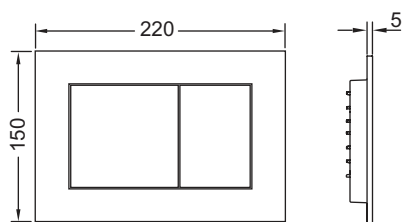

Clapetă de acționare pentru WC TECEnow cu acționare dublă

Cod produs: 9240402

Culoare: Crom mat

Mostre de expunere: Da

UL 1: 1 buc.

UL 2: 10 buc.

Descriere:

Clapetă de acționare pentru rezervoare TECE, pentru acționare frontală sau din partea de sus. Clapetă de acționare din plastic, extraplată, butoane cu inserții din cauciuc pe ambele părți. Incluzând tije de acționare și materiale de montaj. Adecvate pentru instalare cu montaj încadrat în combinație cu rama de montaj pentru WC și rama distanțier TECEnow. Compatibile cu ușa de vizitare pentru tablete dezinfectante.

Dimensiuni (l x H x a): 220 x 150 x 5 mm

Date de vânzare

:

Denumire produs: Clapetă de acționare pentru WC TECEnow, cromat mat

Desene dimensionale:

Piese de schimb:

- | | | |
|---|---------|---|
| 1 | 9820263 | Șurub de fixare |
| 2 | 9820022 | Set tije pt. clapete de acționare, rosu si albastru |
| 3 | 9820180 | Mânere cu ventuză pentru demontare |
| 4 | 9820346 | Ramă de susținere |