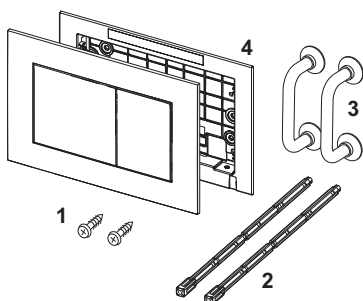

Clapetă de acționare pentru WC TECEnow cu acționare dublă

Cod produs: 9240402

Culoare: Crom mat

Mostre de expunere: Da

UL 1: 1 buc.

UL 2: 10 buc.

Descriere:

Clapetă de acționare pentru rezervoare TECE, pentru acționare frontală sau din partea de sus. Clapetă de acționare din plastic, extraplată, butoane cu inserții din cauciuc pe ambele părți. Incluzând tije de acționare și materiale de montaj. Adecvate pentru instalare cu montaj încadrat în combinație cu rama de montaj pentru WC și rama distanțier TECEnow. Compatibile cu ușa de vizitare pentru tablete dezinfectante.

Dimensiuni (l x H x a): 220 x 150 x 5 mm

Date de vânzare

:

Denumire produs: Clapetă de acționare pentru WC TECEnow, cromat mat

Desene dimensionale:

Piese de schimb:

- | | | |
|---|---------|---|
| 1 | 9820263 | Șurub de fixare |
| 2 | 9820022 | Set tije pt. clapete de acționare, rosu si albastru |
| 3 | 9820180 | Mânere cu ventuză pentru demontare |
| 4 | 9820346 | Ramă de susținere |