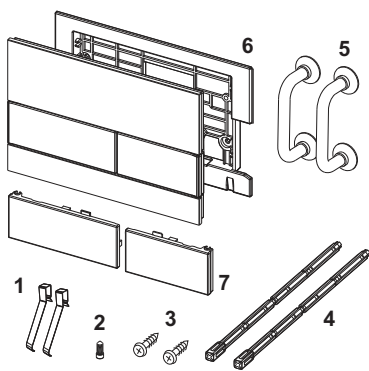

Clapetă de acționare pentru WC TECESquare de sticlă, cu sistem cu acționare dublă

Cod produs: 9240809

Culoare: Sticlă neagră, butoane negre

Mostre de expunere: Da

UL 1: 1 buc.

UL 2: 10 buc.

Descriere:

Clapetă de acționare pentru rezervoare TECE, pentru acționare frontală sau din partea de sus. Clapetă de acționare plată, de sticlă, cu două butoane de acționare cu arc, basculante. Adecvată pentru montaj încadrat, în combinație cu rama de montaj pentru WC, (de ex. cod produs 9240649). Compatibile cu ușa de vizitare pentru tablete dezinfectante.

Dimensiuni (L x Î x A): 220 x 150 x 11 mm

Date de vânzare

:

Denumire produs: Clapetă de acționare pentru WC TECESquare, sticlă neagră, butoane negre, sistem cu acționare dublă

Desene dimensionale:

Piese de schimb:

- | | | |
|---|---------|---|
| 1 | 9820253 | Arcuri pentru buton, set de două bucăți |
| 2 | 9820249 | Șurub de siguranță |
| 3 | 9820263 | Șurub de fixare |
| 4 | 9820022 | Set tije pt. clapete de acționare, rosu si albastru |
| 5 | 9820180 | Mânere cu ventuză pentru demontare |
| 6 | 9820328 | Ramă de susținere |
| 7 | 9820560 | Butoane negre |