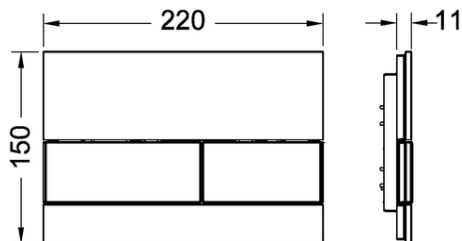

Clapetă de acționare pentru WC TECESquare de sticlă, cu sistem cu acționare dublă

Cod produs: 9240809

Culoare: Sticlă neagră, butoane negre

Mostre de expunere: Da

UL 1: 1 buc.

UL 2: 10 buc.

Descriere:

Clapetă de acționare pentru rezervoare TECE, pentru acționare frontală sau din partea de sus. Clapetă de acționare plată, de sticlă, cu două butoane de acționare cu arc, basculante. Adecvată pentru montaj încadrat, în combinație cu rama de montaj pentru WC, (de ex. cod produs 9240649). Compatibile cu ușa de vizitare pentru tablete dezinfectante.

Dimensiuni (L x Î x A): 220 x 150 x 11 mm

Date de vânzare

:

Denumire produs: Clapetă de acționare pentru WC TECESquare, sticlă neagră, butoane negre, sistem cu acționare dublă

Desene dimensionale:

Piese de schimb: