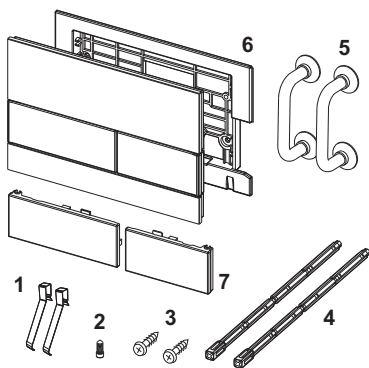

Piese de schimb:

1	9820253	Arcuri pentru buton, set de două bucăți
2	9820249	Șurub de siguranță
3	9820263	Șurub de fixare
4	9820022	Set tije pt. clapete de acționare, rosu si albastru
5	9820180	Mânere cu ventuză pentru demontare
6	9820328	Ramă de susținere
7	9820559	Butoanele inox periat