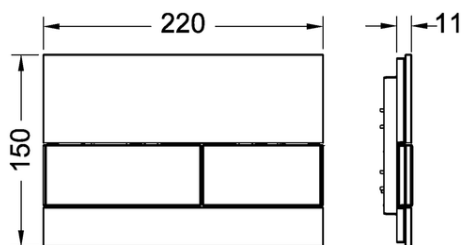

#### Descriere:

Clapetă de acționare pentru rezervoare TECE, pentru acționare frontală sau din partea de sus. Clapetă de acționare plată, de sticlă, cu două butoane de acționare cu arc, basculante. Adecvată pentru montaj încadrat, în combinație cu rama de montaj pentru WC, (de ex. cod produs 9240649). Compatibile cu ușa de vizitare pentru tablete dezinfectante.

Dimensiuni (L x Î x A): 220 x 150 x 11 mm

#### Desene dimensionale: