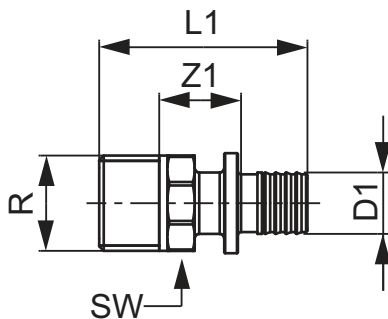

**Racord cu filet exterior TECEflex, alamă standard**

Cod produs: 765506

Dimensiuni: 16 x R 3/4"

Material: Alamă standard

UL 1: 10 buc.

UL 2: 100 buc.

Descriere:**Date de vânzare**

:

Denumire produs: Racord cu filet exterior TECEflex, alamă standard, 16 x FE 3/4"

Desene dimensionale:

Dimensiuni: 16 x R 3/4"

Z1: 18

L1: 47

SW: 27