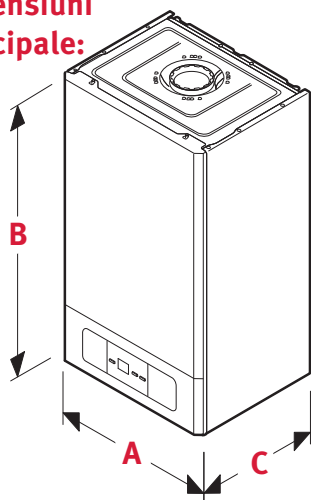

Exemplul perfect al operării simple și confortului excelent

Dimensiuni principale:

Beneficiile alegerii centralei Semiatek Condens:

- Raport excelent calitate/preț, atât pentru imobile noi, cât și în cazul înlocuirilor
- Poate fi adaptată la sistemele de încălzire și de alimentare cu apă caldă existente
- Puterea pompei modulante cu înaltă eficiență energetică se ajustează continuu la proprietățile sistemului și la necesarul termic pentru încălzire
- Dispune de schimbător de căldură din oțel inoxidabil
- Vană de gaz cu deschidere pneumatică ce permite conversia la funcționarea cu GPL fără a necesita kit de conversie

› Termostat recomandat:

- Termostat de ambient modulant Exacontrol 7 sau E7R C programabil, wireless

Componentele centralei: pompă cu înaltă eficiență energetică, vas de expansiune, supapă de siguranță, senzor de presiune, vană cu trei căi, sifon de condens. Centrala permite montarea unui senzor exterior sau a unui termostat cu senzor exterior.

Semiatek Condens	24 kw	28 kw
Date tehnice principale		
Tip	combi	combi
Domeniul puterii utile la temperatura de 50/30°C (kw)	6,5-24,7	6,9-29
Interval de putere termică – apă caldă (kw)	6-23	6,5-27
Consum maxim de gaz (HMV) (mc/h)	2,43	2,86
Eficiență energetică de încălzire (%)	92	93
Profil ACM	XL	XL
Capacitatea vasului de expansiune (l)	7	7
Temperatura maximă a apei de încălzire (°C)/ Temperatura maximă ACM (°C)	75/60	75/60
Debit continuu de apă caldă (l/min)	11	12,5
Protecție electrică	IPX4D	IPX4D
Lățime, înălțime, adâncime (AxBxC mm)	425 x 710 x 310	425 x 710 x 340
Clasa de eficiență energetică încălzire/apă caldă	A/A	A/A
Masa netă (kg)	32,5	32,7
Termen de garanție conform condițiilor de garanție (ani)	3	3

› De ce Saunier Duval? Simplu, pentru că:

- Avem experiență în producția sistemelor de încălzire încă din anul 1907
- Îți stăm la dispoziție cu o rețea națională de service, cu parteneri calificați și cu o bază extinsă de piese de schimb
- Membru al grupului german Vaillant

SAUNIER DUVAL

VAILLANT GROUP ROMÂNIA
Sos București Nord nr. 10
077190 - Voluntari, Ilfov

Tel. + 40 21 209 52 09
Fax + 40 21 232 22 76

office@saunierduval.ro
www.saunierduval.ro

Saunier Duval
Întotdeauna alături de tine