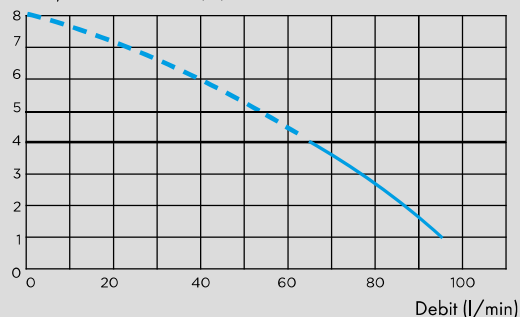

Înălțime de evacuare (m)