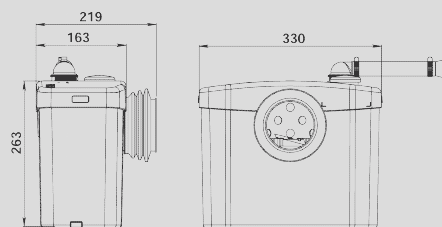

REZIDENȚIAL

Primul macerator din gamă.
Instalezi un WC în orice loc.

4m

100m

SANIFLO Silence®

Diametru de intrare WC: 110 mm

Diametru recomandat al conductei de evac.: 22/28/32 mm

Grad de protecție: IP44

Tensiune de alimentare: 220-240 V/50Hz

Putere motor: 400 W

Clapetă anti-retur și conductă de conectare incluse

Filtru de carbon activ pentru neutralizarea mirosurilor, inclus

Distanța maximă de pompare vertical și orizontal **▲ 4M ▶ 100M**

Înălțime de evacuare (m)

AVANTAJE

- Creează rapid o toaletă, oriunde.